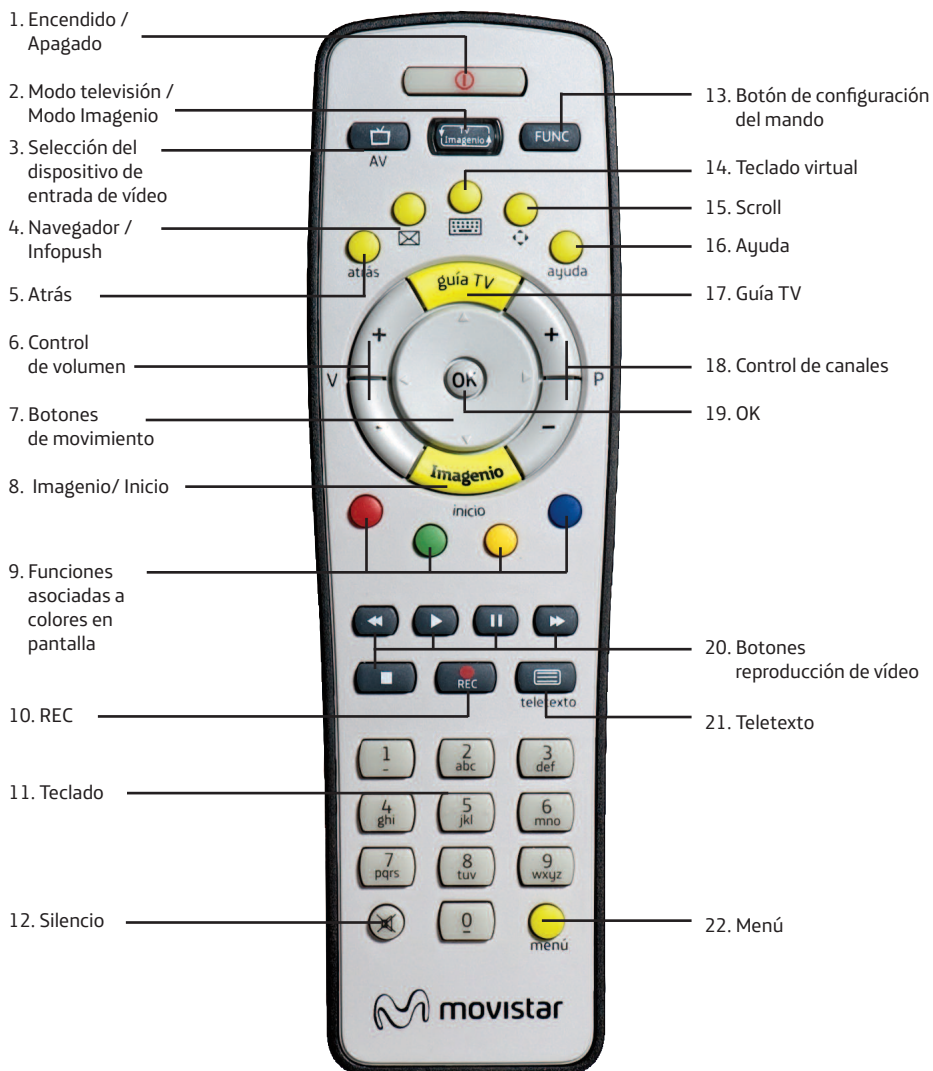

[Anexo: Lista de códigos para configuración del mando en modo TV \(en función de la marca del televisor\)](#)

---

Versión: 2.0

Publicación: Junio 2010

Este manual de servicio es propiedad de Telefónica de España, S.A.U. Queda terminante prohibida la manipulación total o parcial de su contenido por cualquier medio salvo autorización escrita por parte de Telefónica de España, S.A.U.

## 1 Introducción

El mando a distancia Movistar Imagenio tiene la funcionalidad de mando único, permitiendo controlar el descodificador y las funciones básicas del televisor (encendido y apagado, control de canales, control de volumen, selección del dispositivo de entrada de vídeo y teclado numérico).

## 2 Descripción

A continuación se describen las funciones asociadas a cada tecla del Mando de Movistar Imagenio:

### 3 Configuración para el control del TV

Para configurar tu mando Movistar Imagenio en "modo televisión" y poder controlar así las funciones básicas de tu TV (encendido y apagado, control de canales, control de volumen, selección del dispositivo de entrada de vídeo y teclado numérico), debes realizar los siguientes pasos: